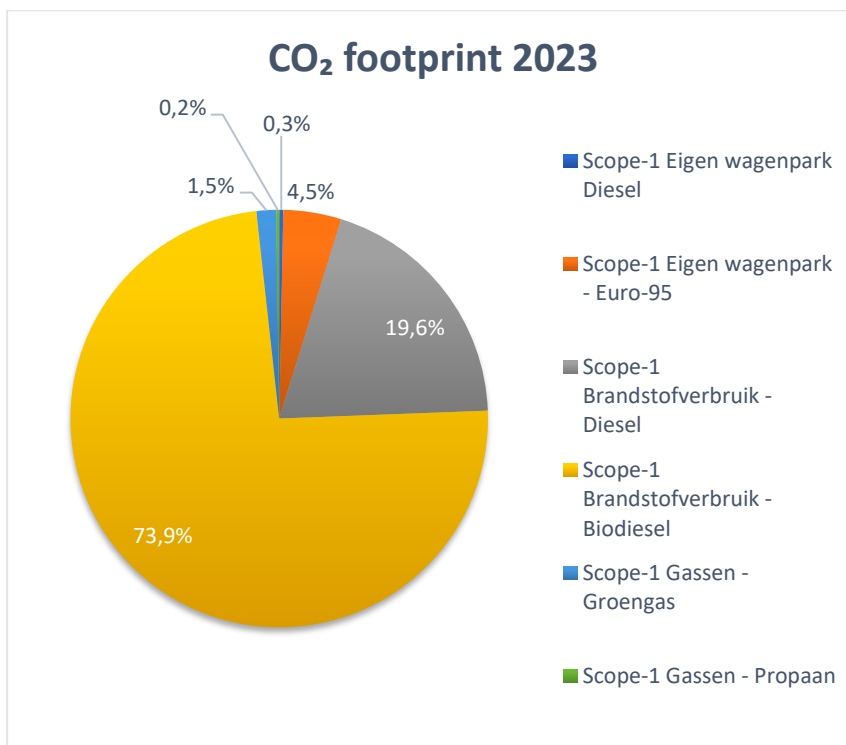

Emissielijst 2023

Emissie	CO ₂	%-emissie
Scope-1 Eigen wagenpark Diesel	1,50	0,3%
Scope-1 Eigen wagenpark - Euro-95	21,68	4,5%
Scope-1 Brandstofverbruik - Diesel	94,62	19,6%
Scope-1 Brandstofverbruik - Biodiesel	356,61	73,9%
Scope-1 Gassen - Groengas	7,30	1,5%
Scope-1 Gassen - Propan	1,12	0,2%
Totaal	482,84	100%