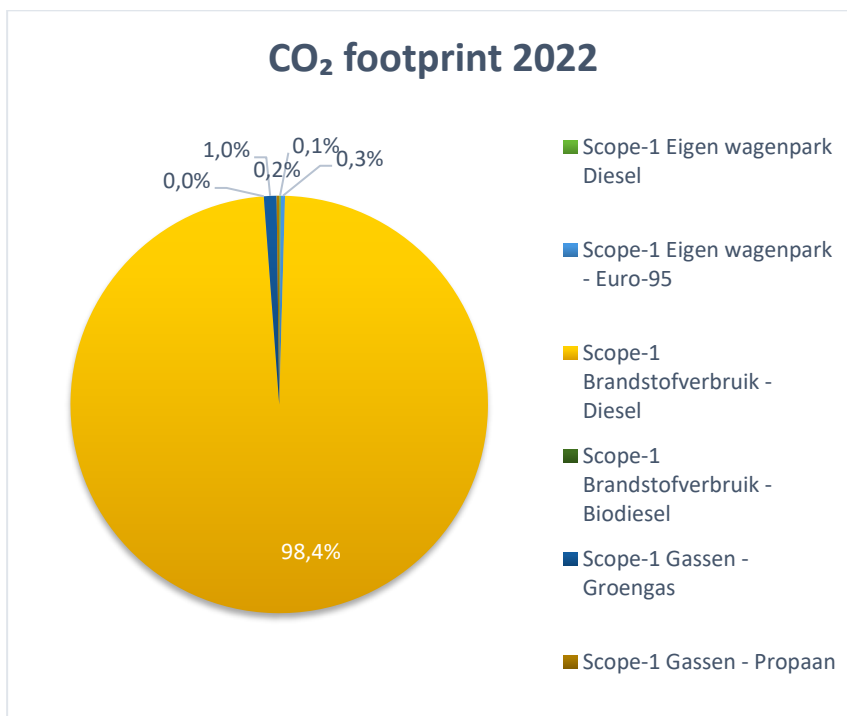

Emissielijst 2022

Emissie	CO ₂	%-emissie
Scope-1 Eigen wagenpark Diesel	1,00	0,1%
Scope-1 Eigen wagenpark - Euro-95	2,48	0,3%
Scope-1 Brandstofverbruik - Diesel	769,25	98,4%
Scope-1 Brandstofverbruik - Biodiesel	0,00	0,0%
Scope-1 Gassen - Groengas	7,66	1,0%
Scope-1 Gassen - Propaan	1,58	0,2%
Totaal	781,97	100%