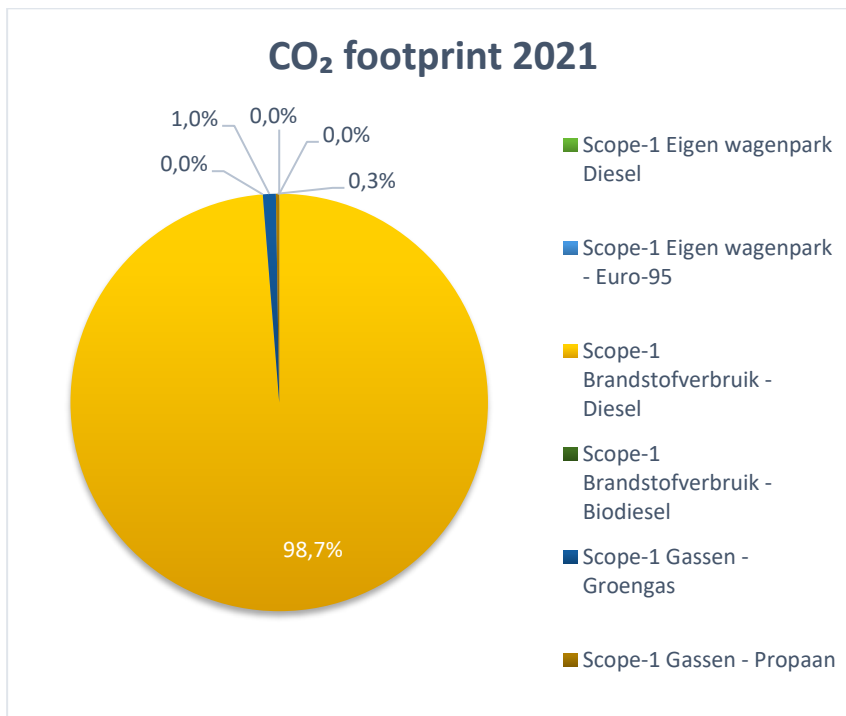

Emissielijst 2021

	Emissie	CO ₂	%-emissie
Scope-1 Eigen wagenpark Diesel		0,00	0,0%
Scope-1 Eigen wagenpark - Euro-95		0,10	0,0%
Scope-1 Brandstofverbruik - Diesel		823,49	98,7%
Scope-1 Brandstofverbruik - Biodiesel		0,00	0,0%
Scope-1 Gassen - Groengas		8,37	1,0%
Scope-1 Gassen - Propaan		2,11	0,3%
Totaal		834,08	100%