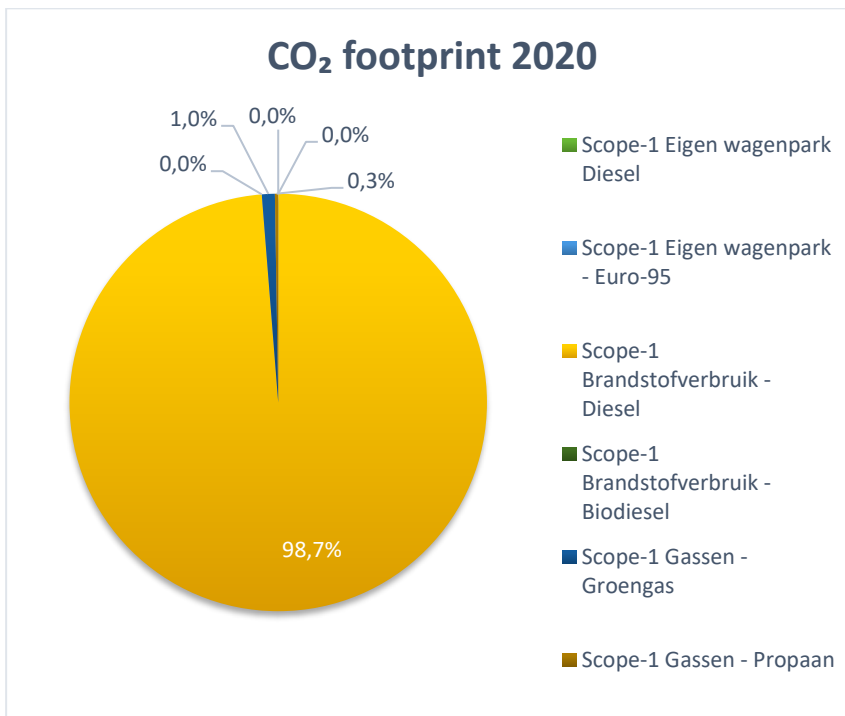

## Emissielijst 2020

	Emissie	CO <sub>2</sub>	%-emissie
Scope-1 Eigen wagenpark Diesel		0,00	0,0%
Scope-1 Eigen wagenpark - Euro-95		0,10	0,0%
Scope-1 Brandstofverbruik - Diesel		823,49	98,7%
Scope-1 Brandstofverbruik - Biodiesel		0,00	0,0%
Scope-1 Gassen - Groengas		8,37	1,0%
Scope-1 Gassen - Propaan		2,11	0,3%
<b>Totaal</b>		<b>834,08</b>	<b>100%</b>